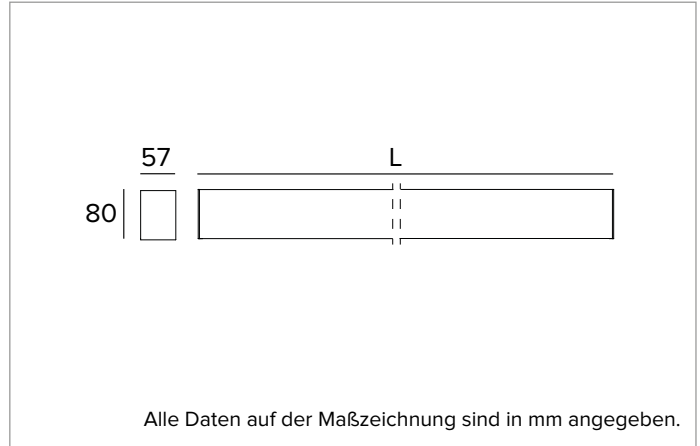

T021BX830ELPW | LOGICO EASY Stand Alone 57 - UGR19

Lineare LED-Leuchte, Einzelmontage für Deckenanbau- oder Pendelmontage

		3000K	H(m)	D1(m)	D2(m)	E _{max} (lx)	
		Ra80	83°	89°			
		Fixture Power	78W	1	1.78	1.97	1665
		Source Flux	8157lm	2	3.56	3.94	416
		Fixture Flux	8158lm	3	5.33	5.91	185
		Efficacy	105lm/W	4	7.11	7.88	104
G0300	I _{max} =226cd/klm	I _{max}	1841cd	5	8.89	9.85	67

L=5m **A008U**

L=4m **A008V**

L=3m **A008W**

L=2m **A008X**

L=1m **A008Y**

L=0,5m **A008Z**

Stahlseile (2 Stück).

Aus Gründen der technologischen Entwicklung der elektronischen Bauteile unterliegen die aufgeführten Daten eventuellen Aktualisierungen. Daher muss bei der Bestellung eine Bestätigung angefordert werden.
 Der Lichtstrom und die elektrische Leistung weisen einen Toleranzbereich von +/-10% im Vergleich zum angezeigten Wert auf. Tq bei +25 °C auf (CIE 121).